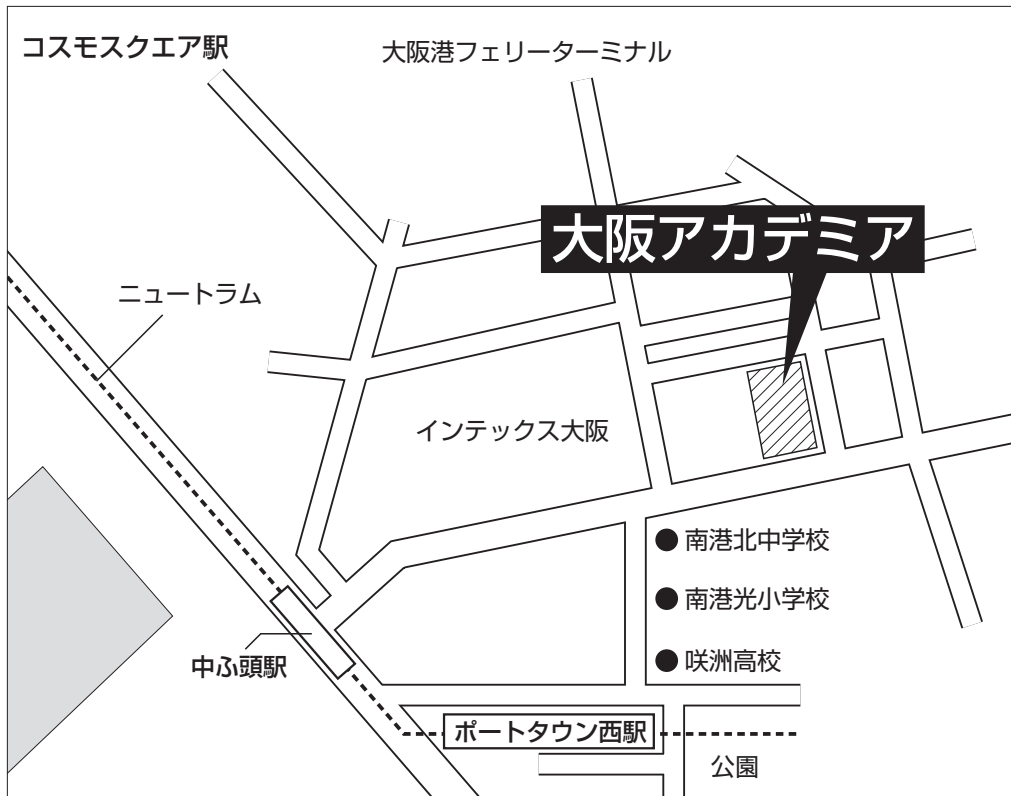

平成26年度 第2次試験 会場案内図
(筆記試験)

試験会場：大阪アカデミア

(大阪府大阪市住之江区南港北1-3-5)

交通機関

・ニュートラム } 徒歩約10分
ポートタウン西駅下車 }
中ふ頭駅下車 }

- * 試験場所への入室は、午前9時からです。
 - * 自動車・バイク等による出入り・駐車はできません。
 - * 試験会場（学校）への電話および会場下見は厳禁です。
 - * 場所により空調の強弱がありますので、膝掛け等で各自対応して下さい。
 - * ゴミは必ず各自でお持ち帰り下さい。
 - * 喫煙は、所定の場所を厳守して下さい。
- なお、全面禁煙の場合もあります。